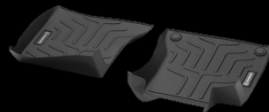

Komplekta cena:
53.07 €

Ripsa auto paklājiņi
CLASSIC, aizmugurējie,
LHD/RHD, melni, melnas
apmales.
A17668037009G32

Komplekta cena:
32.66 €

Cenas norādītas ar PVN.

Auto grīdas segums
CLASSIC,
vadītāja/blakussēdētāja,
LHD, melni
A1176802800